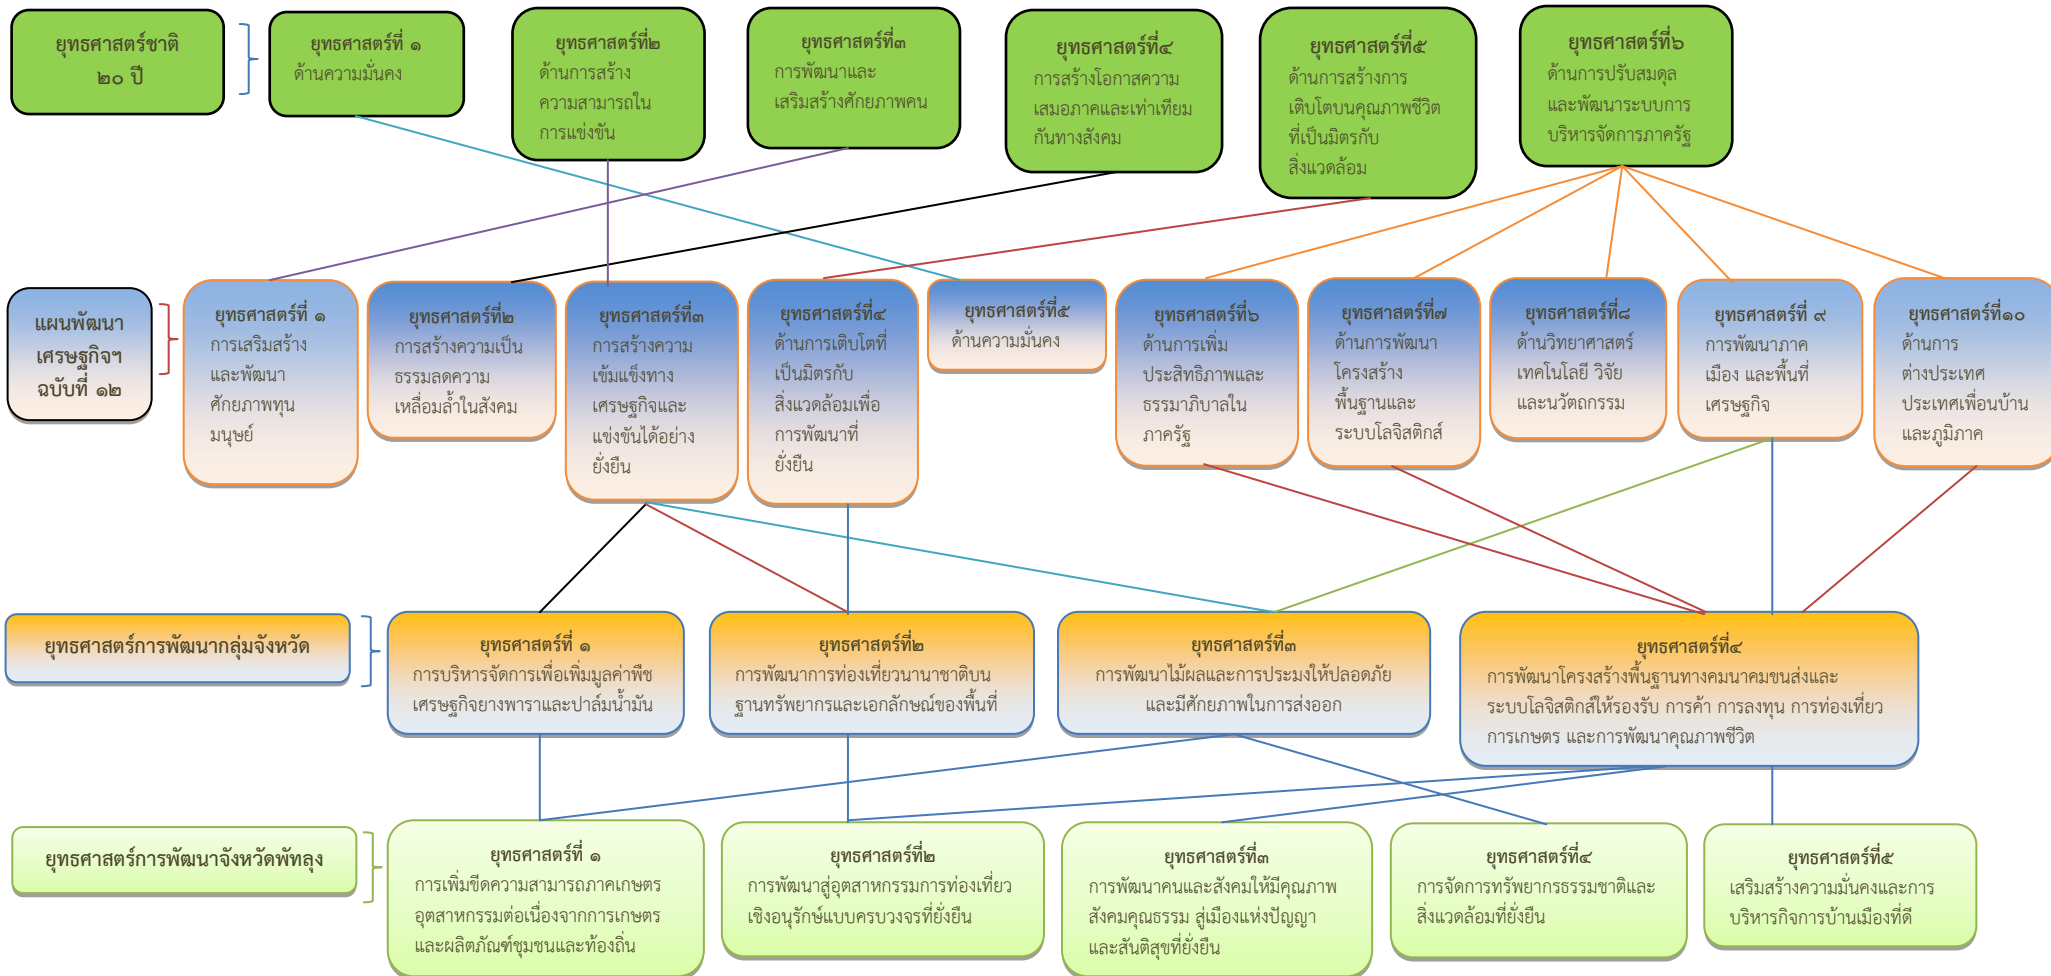

ความเชื่อมโยงยุทธศาสตร์การพัฒนาจังหวัดกับยุทธศาสตร์การพัฒนาขององค์กรปกครองส่วนท้องถิ่น
 โครงสร้างเชื่อมโยงแผนพัฒนาท้องถิ่น (พ.ศ.๒๕๖๑-๒๕๖๕)

โครงสร้างความเชื่อมโยงแผนพัฒนาท้องถิ่น (พ.ศ.๒๕๖๑-๒๕๖๕)

โครงสร้างเชื่อมโยงแผนพัฒนาท้องถิ่น (พ.ศ.๒๕๖๑-๒๕๖๕)